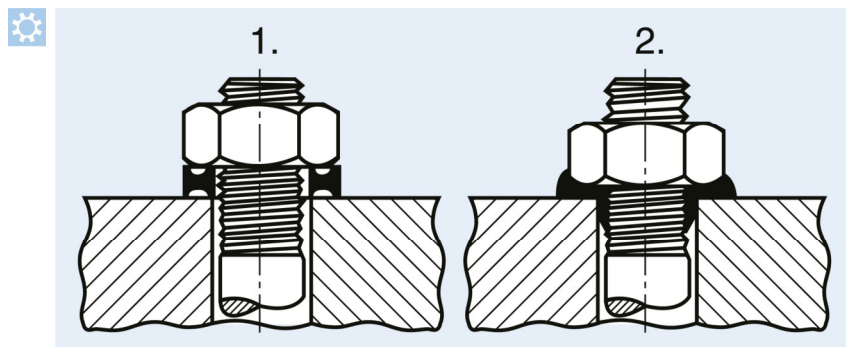

Princip funkce

1. Před utážením
2. Po utážení

Ilustrace princip funkce

Číslo artiklu	pro závit	Ww	d1	d2	H
1405314	M2	-	2,1	5,3	1,5
1405322	M3	1/8"	3,2	8	2,2
1405330	M3,5	-	3,8	9	2,4
1405349	M4	5/32"	4,15	9,5	2,6
1405357	M5	3/16"	5,15	10,6	3

Číslo artiklu	pro závít	Ww	d1	d2	H
1405365	M6	1/4"	6,5	12,7	3,5
1405373	M7	-	7,1	14,5	3,8
1405381	M8	5/16"	8,1	16,2	4
1405403	M10	-	10,2	19,6	4,5
1405411	M12	-	12,2	23,6	5
1405438	M14	-	14,2	25,4	5,5
1405446	M16	-	16,2	29,4	6
1405454	M18	-	18,2	35,1	6,5
1405462	M20	-	20,3	35,7	7