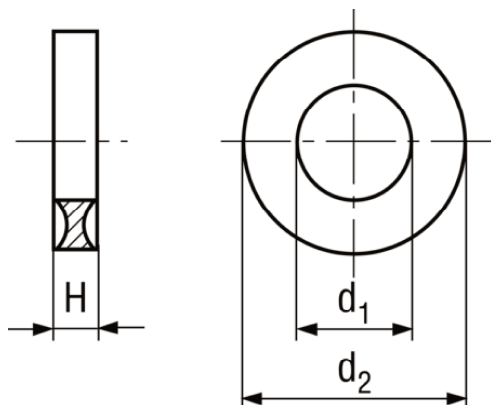

Dubo®

BN 1078 - Pojistné a těsnící kroužky

Výrobce

Dubo®

Označení produktu

- Rozsah provozní teploty: -60 °C ... +80 °C

Dodatečné informace

Pro šrouby $\geq 8,8$ jsou určeny podložky se zuby BN 1080

Princip funkce

1. Před utážením
2. Po utážení

Ilustrace princip funkce

Číslo artiklu	pro závit	Ww	d1	d2	H
1405314	M2	-	2,1	5,3	1,5
1405322	M3	1/8"	3,2	8	2,2
1405330	M3,5	-	3,8	9	2,4
1405349	M4	5/32"	4,15	9,5	2,6
1405357	M5	3/16"	5,15	10,6	3

Číslo artiklu	pro závít	Ww	d1	d2	H
1405365	M6	1/4"	6,5	12,7	3,5
1405373	M7	-	7,1	14,5	3,8
1405381	M8	5/16"	8,1	16,2	4
1405403	M10	-	10,2	19,6	4,5
1405411	M12	-	12,2	23,6	5
1405438	M14	-	14,2	25,4	5,5
1405446	M16	-	16,2	29,4	6
1405454	M18	-	18,2	35,1	6,5
1405462	M20	-	20,3	35,7	7