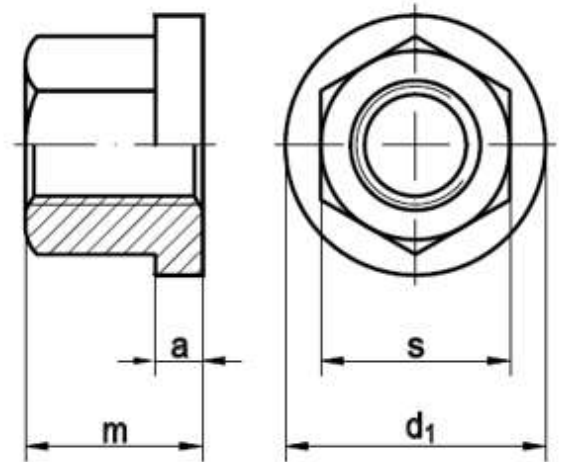

## Technische Daten für DIN 6331

### Technische Maße

Maße	M 6	M 8	M 10	M 12	M 14	M 16	M 18	M 20	M 22	M 24	M 27	M 30	M 36	M 42
a	3	3,5	4	4	4	5	5	6	6	6	7	8	10	12
d1	14	18	22	25	28	31	34	37	40	45	50	58	68	80
m	9	12	15	18	21	24	27	30	33	36	40	45	54	63
s	10	13	16	18	22	24	27	30	32	36	41	46	55	65